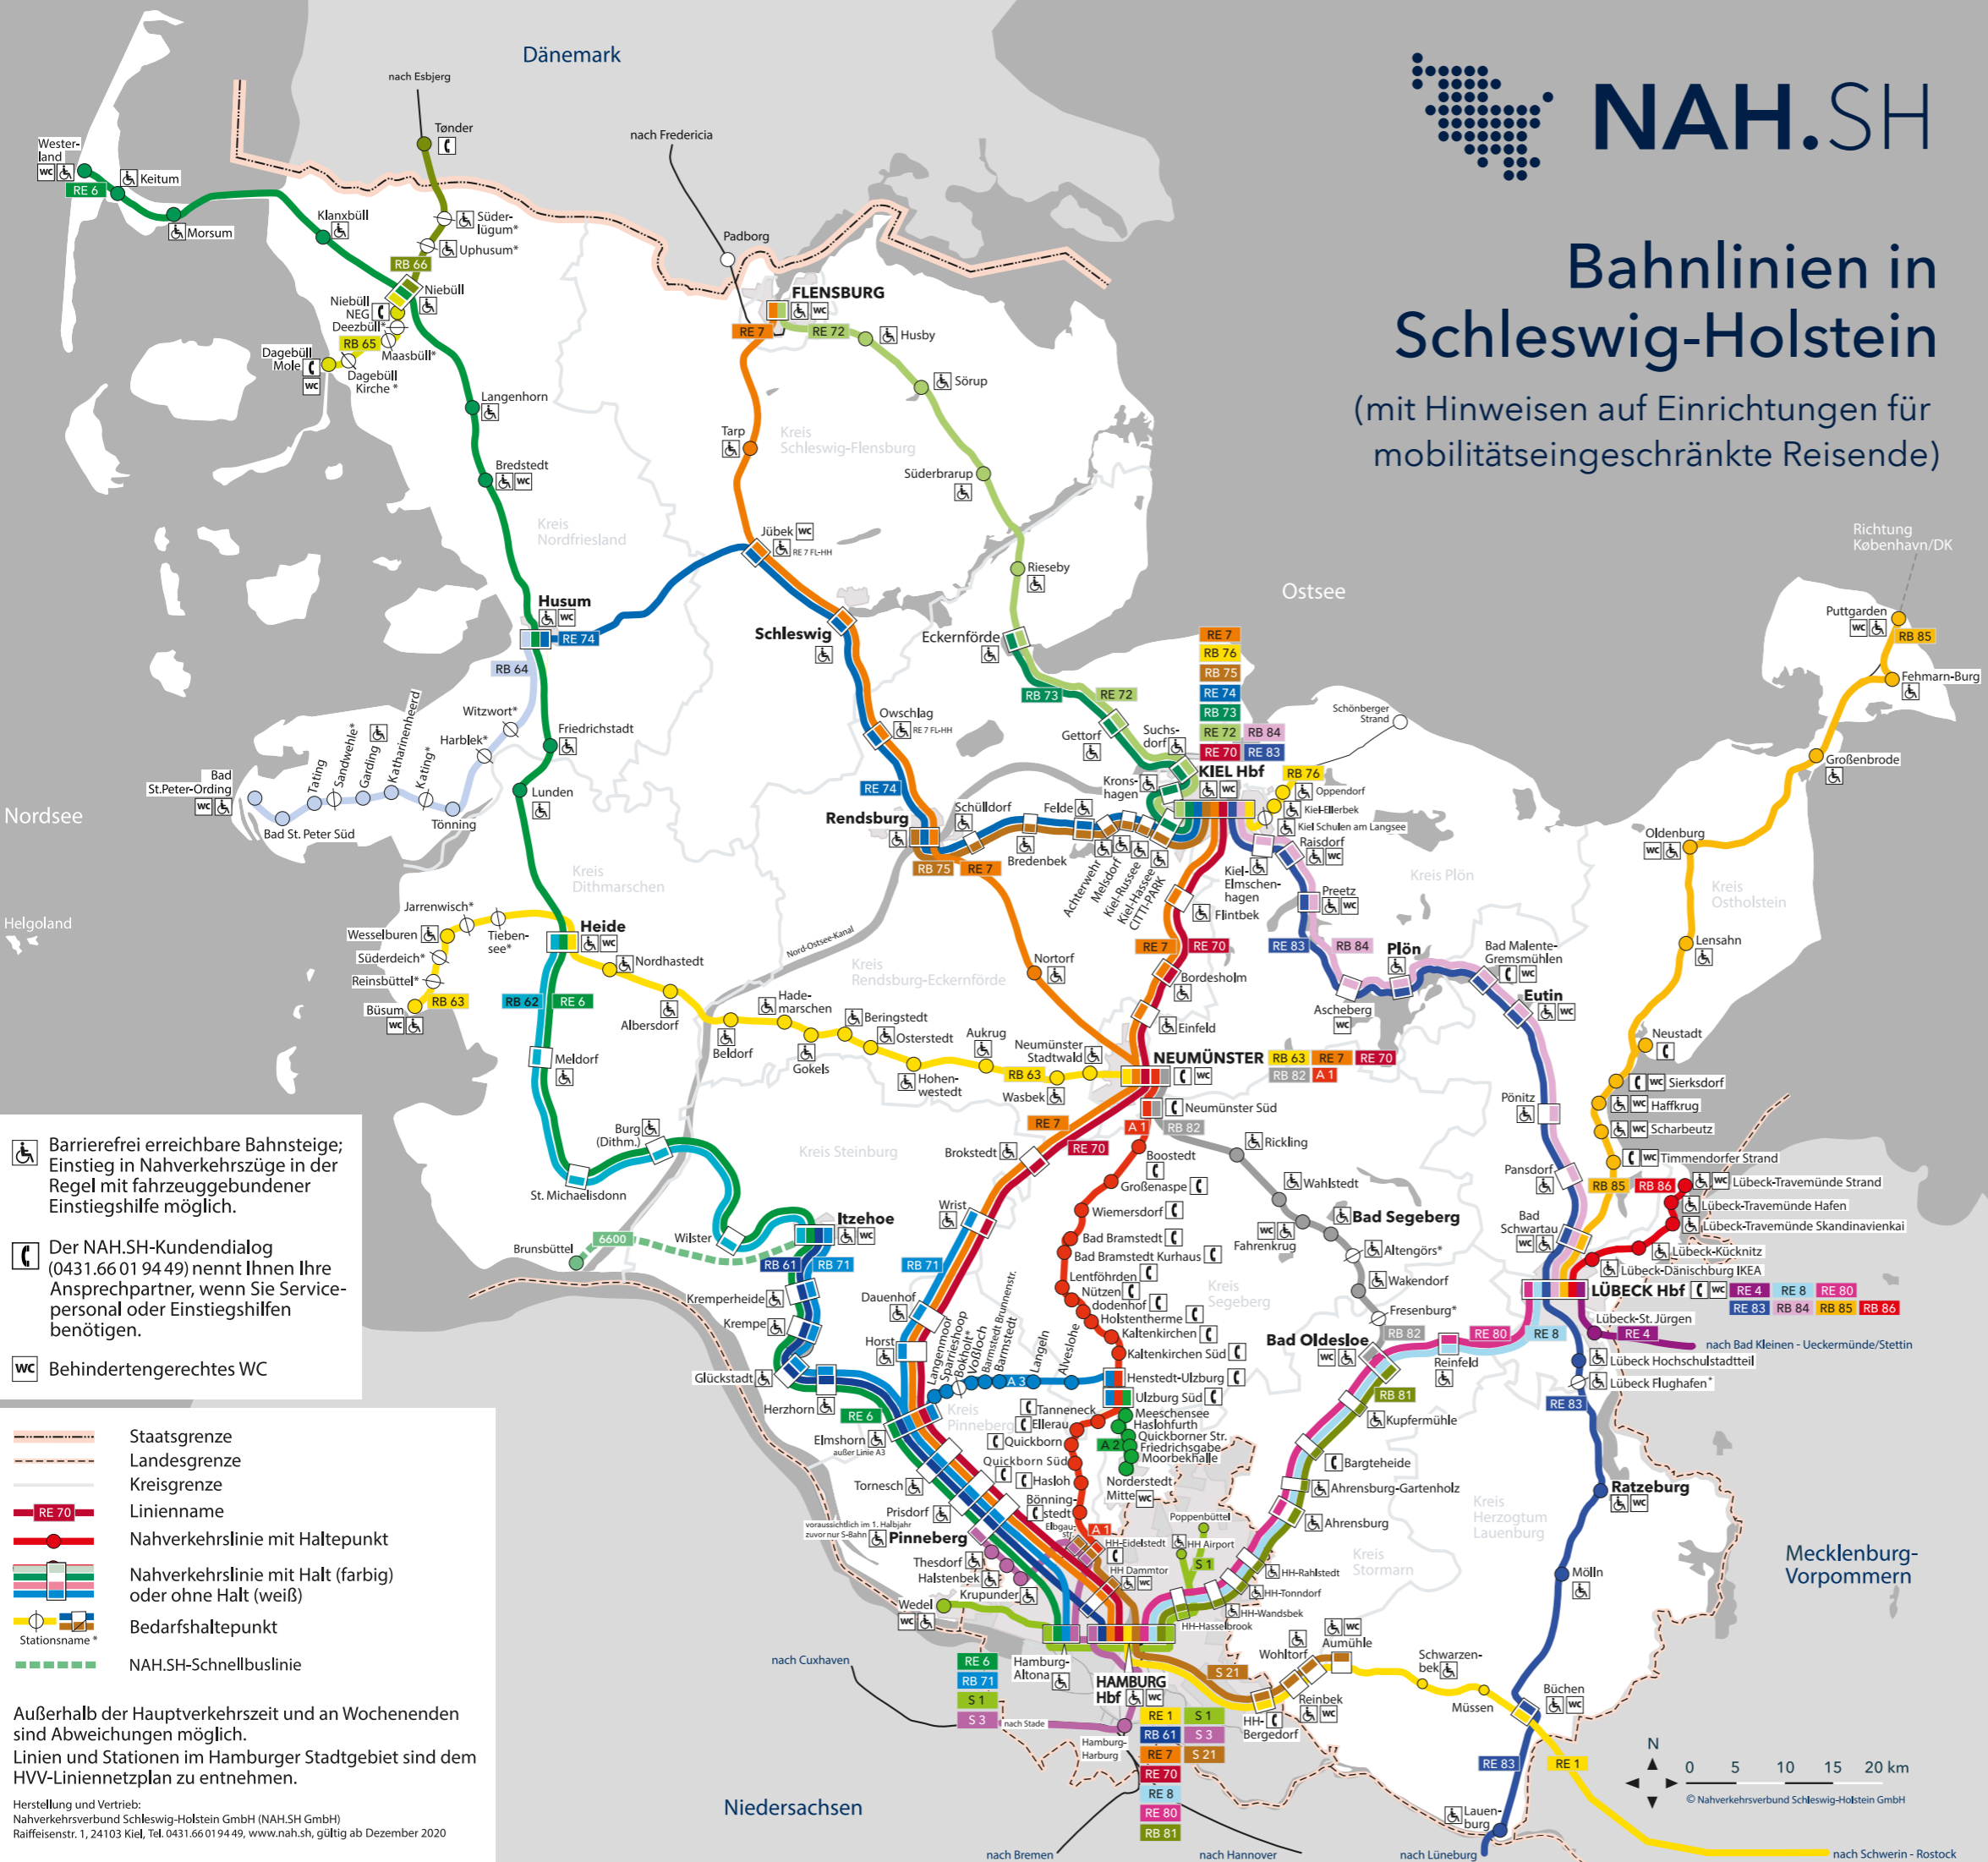

NAH.SH

Bahnlinien in Schleswig-Holstein

(mit Hinweisen auf Einrichtungen für
mobilitätseingeschränkte Reisende)

Barrierefrei erreichbare Bahnsteige;
Einstieg in Nahverkehrszüge in der
Regel mit fahrzeuggebundener
Einstiegshilfe möglich.

Nahverkehrslinie mit Haltepunkt

Nahverkehrslinie mit Halt (farbig)
oder ohne Halt (weiß)

Bedarfshaltepunkt

Stationsname *

NAH.SH-Schnellbuslinie

Außerhalb der Hauptverkehrszeit und an Wochenenden
sind Abweichungen möglich.
Linien und Stationen im Hamburger Stadtgebiet sind dem
HVV-Liniennetzplan zu entnehmen.